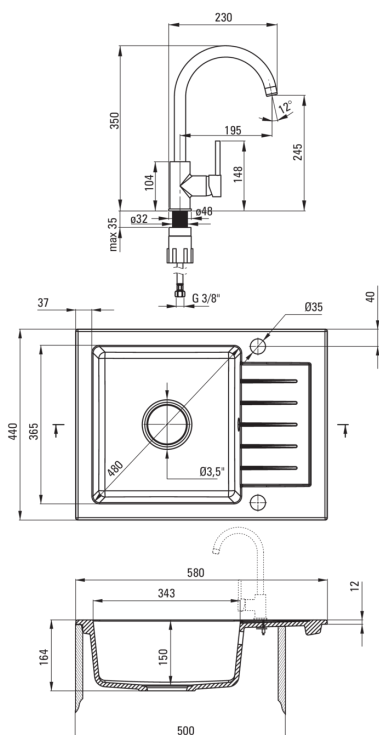

ZORBA

Chiuvetă din granit cu baterie, 1-cuvă cu picurător

 deante

Codul produsului: ZQZAA11A

Culoarea: alabastru

Chiuvetă

Finisaj	alabastru
Tipul suprafeței	mat
Material	granit
Metoda de instalare	cu montare încastrată
Număr de cuve	1
Lățimea minimă a dulapului [mm]	500
Lățime [mm]	440
Lungimea [mm]	580
Înălțime [mm]	164
Adâncimea cuvei [mm]	150
Lungimea conturului [mm]	560
Lățimea conturului [mm]	420
Reversibil	Da
Dotat cu accesorii	Da
Număr de orificii	2
Număr de orificii făcute în avans	0
Hidrofobie	Da

Baterie cartuș

Dimensiunea cartușului ceramic	35 mm
--------------------------------	-------

Pipe

Tipul pipei	pivot
Raza de acțiune a pipei bateriei [mm]	195

Aeratoare

Tipul aeratorului	honeycomb
Dimensiunea aeratorului	M22

Furtunuri de racordare

Lungimea [mm]	450
Filet de instalare	3/8"
Filet de conexiune	M10